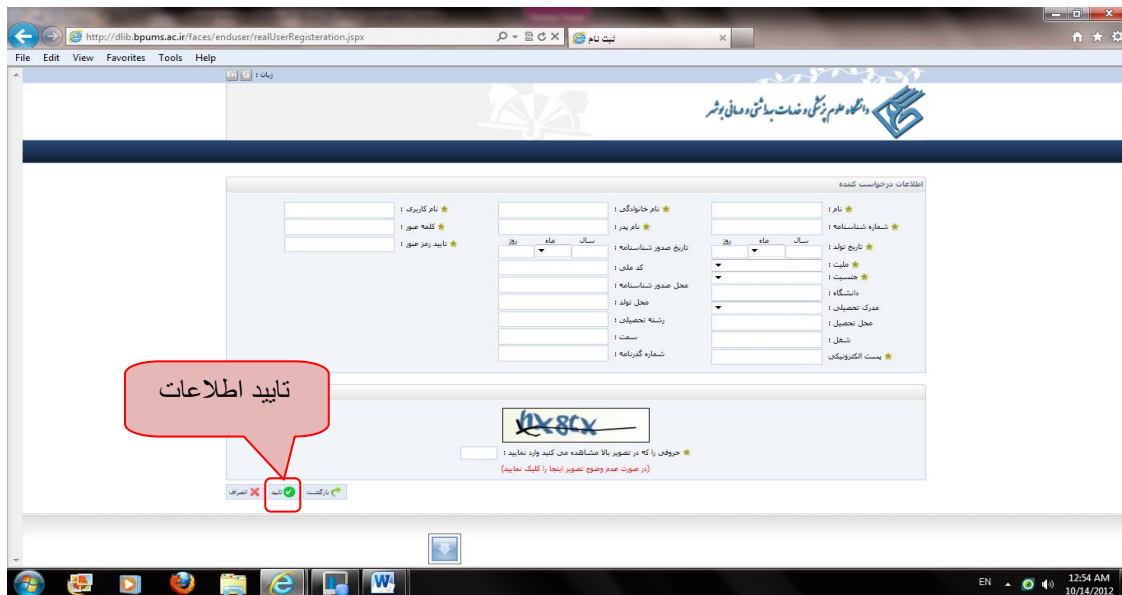

راهنمای عضویت در کتابخانه مرکزی دانشگاه علوم پزشکی بوشهر