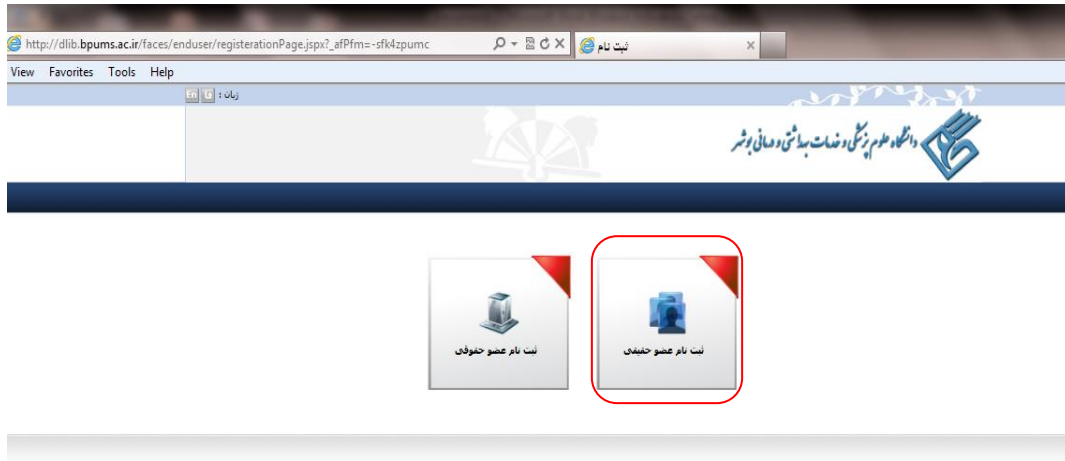

راهنمای عضویت در کتابخانه مرکزی دانشگاه علوم پزشکی بوشهر